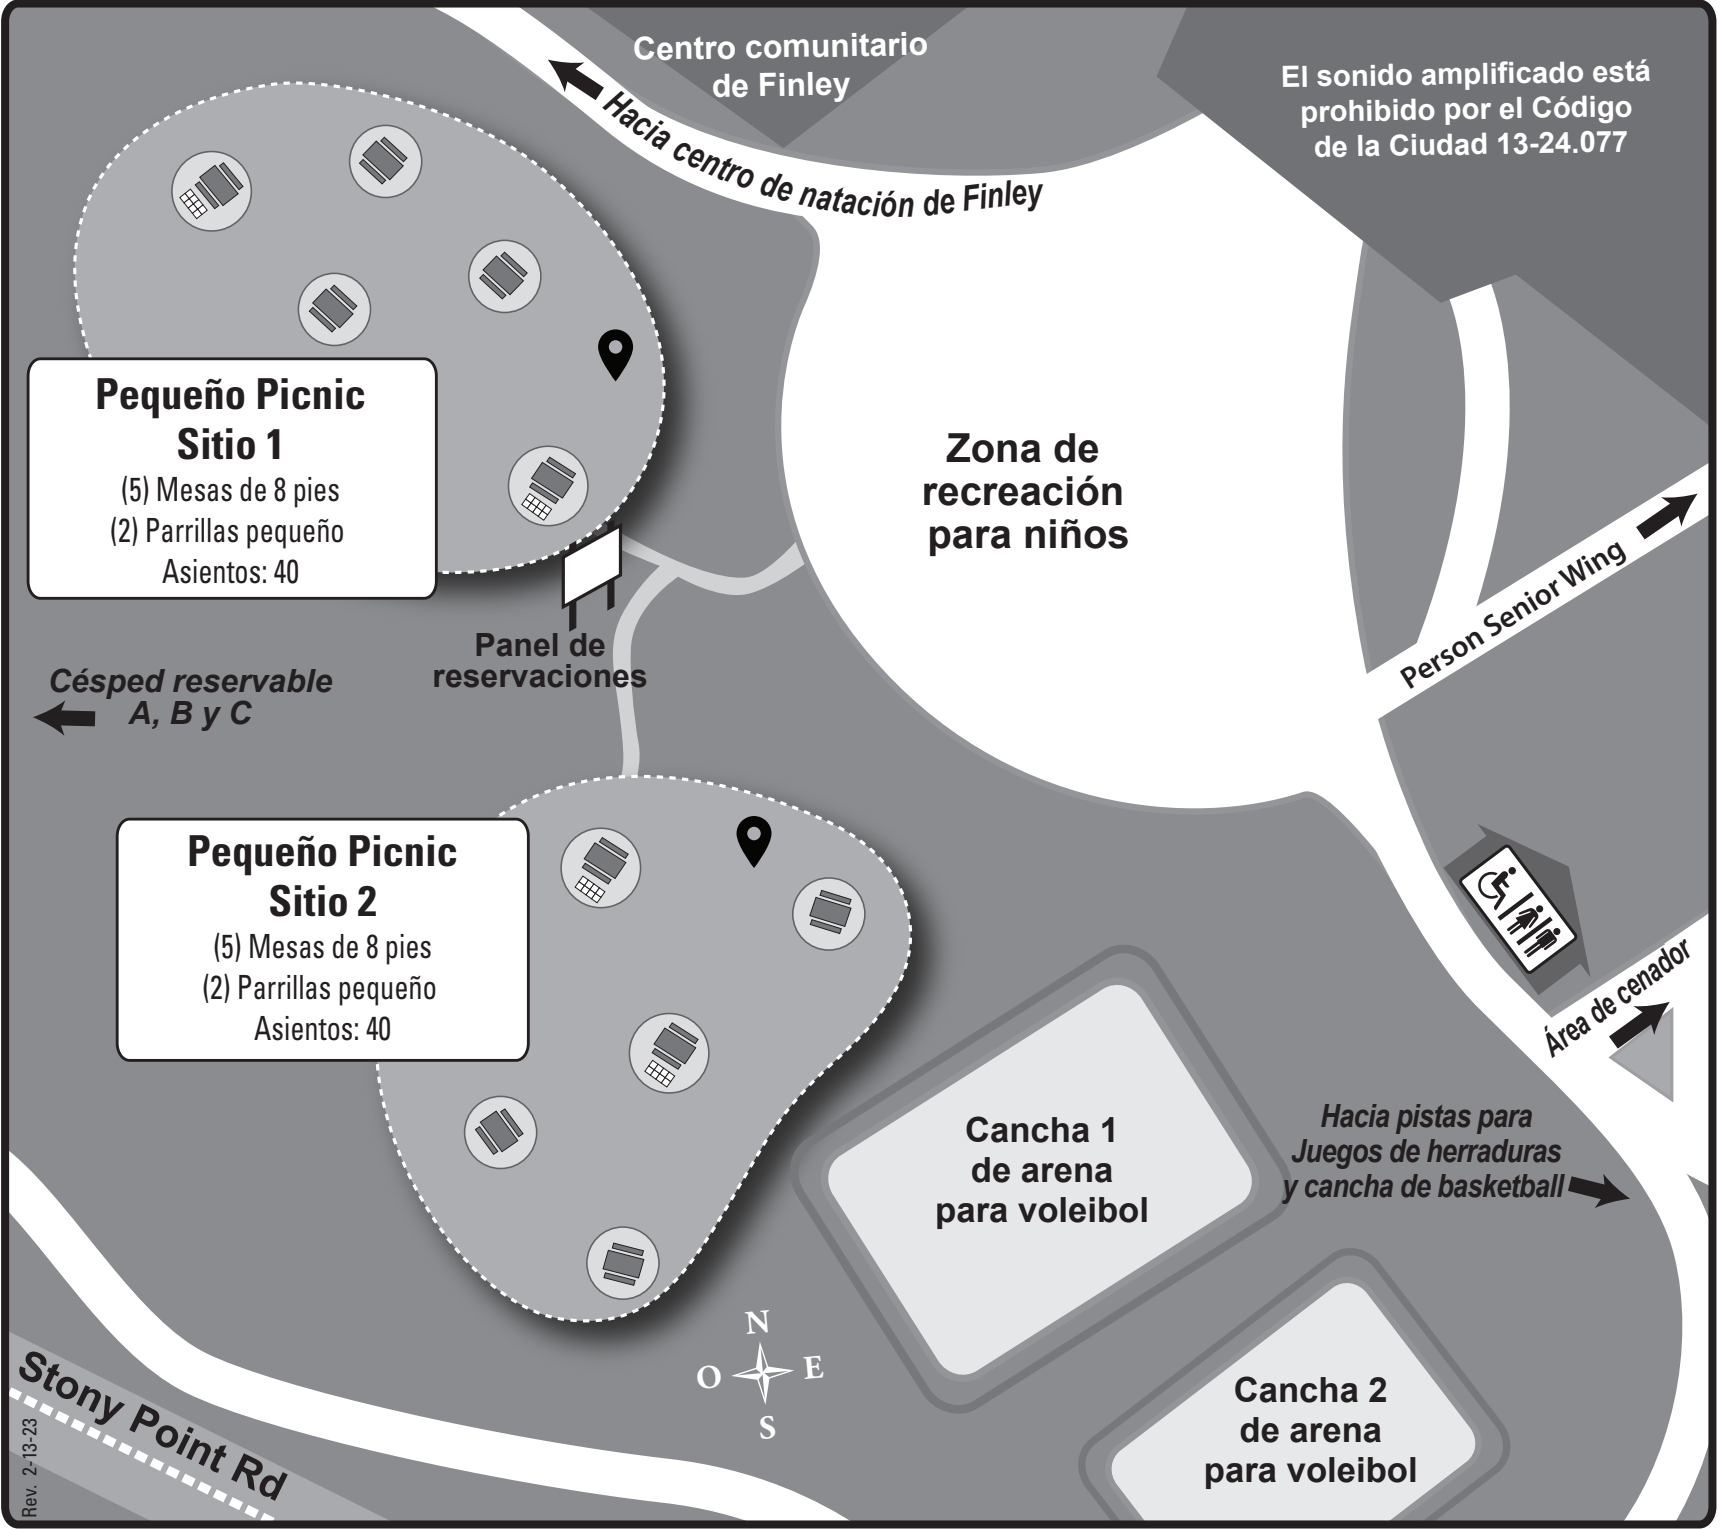

### LEYENDA

Parrillas

Baños

Mesas de picnic

Ubicación aprobada de Jump House

#### Desde la carretera 101 hacia el sur

- Tome la salida College Ave., doble a la derecha en College Ave.
- Siga hacia el oeste aprox. 1.5 millas hacia Stony Point Rd.
- Doble a la izquierda en Stony Point Rd, siga aprox. 1/4 milla hasta el primer semáforo
- Doble a la izquierda en la playa de estacionamiento

#### Desde la carretera 101 hacia el norte

- Tome la salida College Av, doble a la izquierda en College Ave.
- Siga hacia el oeste aprox. 1.5 millas hacia Stony Point Rd.
- Doble a la izquierda en Stony Point Rd, siga aprox. 1/4 milla hasta el primer semáforo
- Doble a la izquierda en la playa de estacionamiento

El acceso al estacionamiento para el área de picnic es desde Stony Point Rd.

www.srcity.org/parks