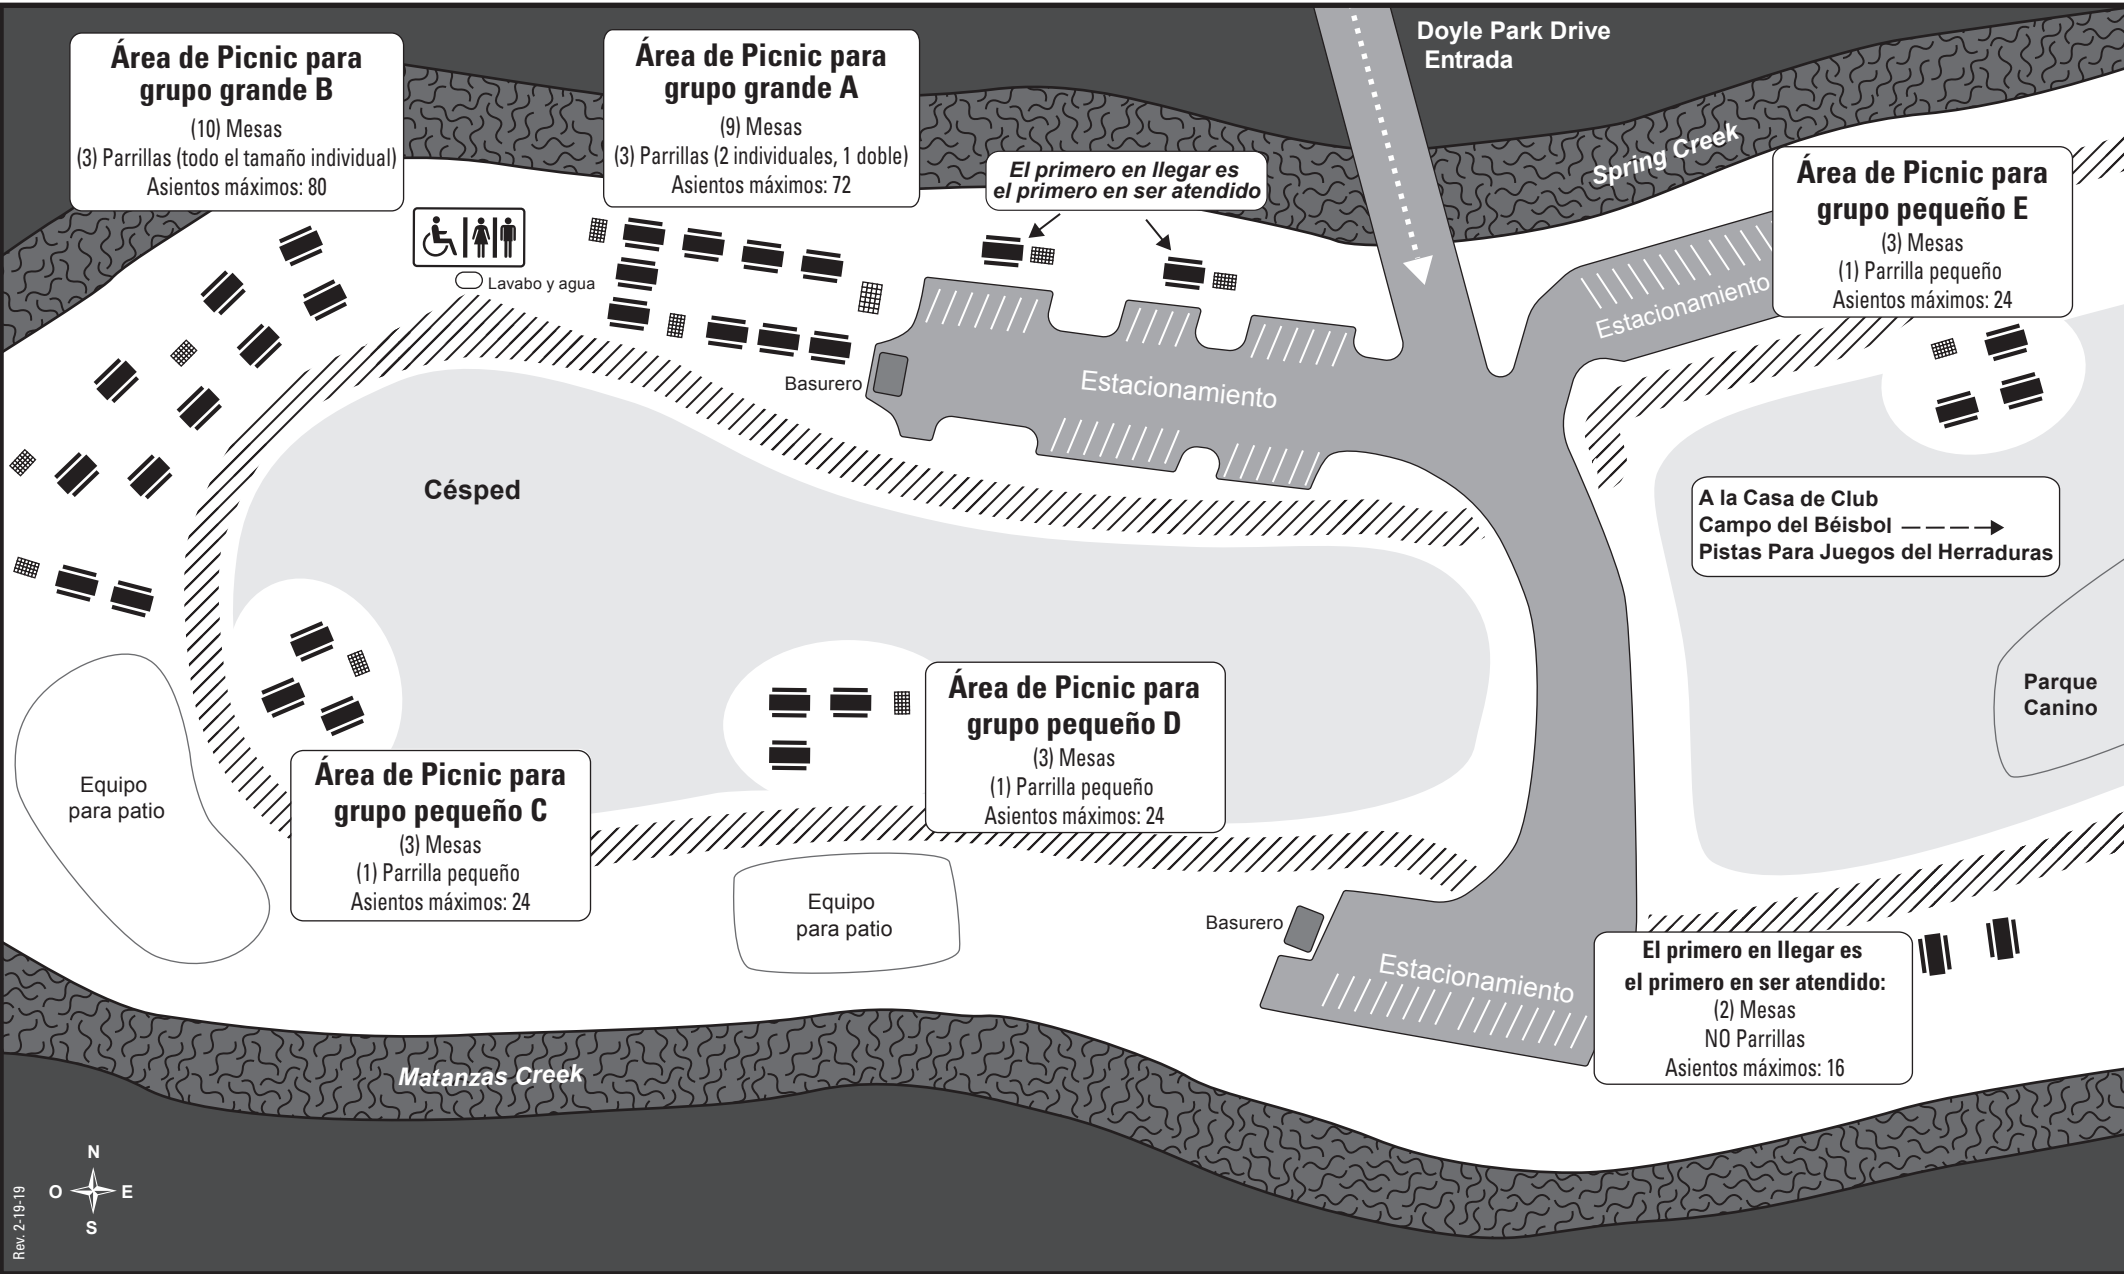

Doyle Community Park

700 Doyle Park Drive • Santa Rosa • California

Área de picnic

Áreas para grupo grande capacidad: 50-200 • Áreas para grupo pequeño capacidad: 50

LEYENDA

- Parrilla
- Baños
- Mesa de picnic
- Camino

Dirrecciones para llegar a Doyle Community Park

Desde la carretera 101 :

- Tome la **salida de Downtown** y diríjase al este
- Avance por la **3rd Street** aproximadamente 1 milla
- Dé vuelta a la derecha en **Brookwood Ave** y avance 1/4 de milla
- Dé vuelta a la izquierda en **Sonoma Ave** y avance 1/4 de milla
- Dé vuelta a la derecha en **Doyle Park Drive** (700 Doyle Park Drive)

www.srcity.org/parks

Área de Picnic para grupo grande B
(10) Mesas
(3) Parrillas (todo el tamaño individual)
Asientos máximos: 80

Área de Picnic para grupo grande A
(9) Mesas
(3) Parrillas (2 individuales, 1 doble)
Asientos máximos: 72

Área de Picnic para grupo pequeño E
(3) Mesas
(1) Parrilla pequeño
Asientos máximos: 24

Área de Picnic para grupo pequeño C
(3) Mesas
(1) Parrilla pequeño
Asientos máximos: 24

Área de Picnic para grupo pequeño D
(3) Mesas
(1) Parrilla pequeño
Asientos máximos: 24

Rev. 2-19-19