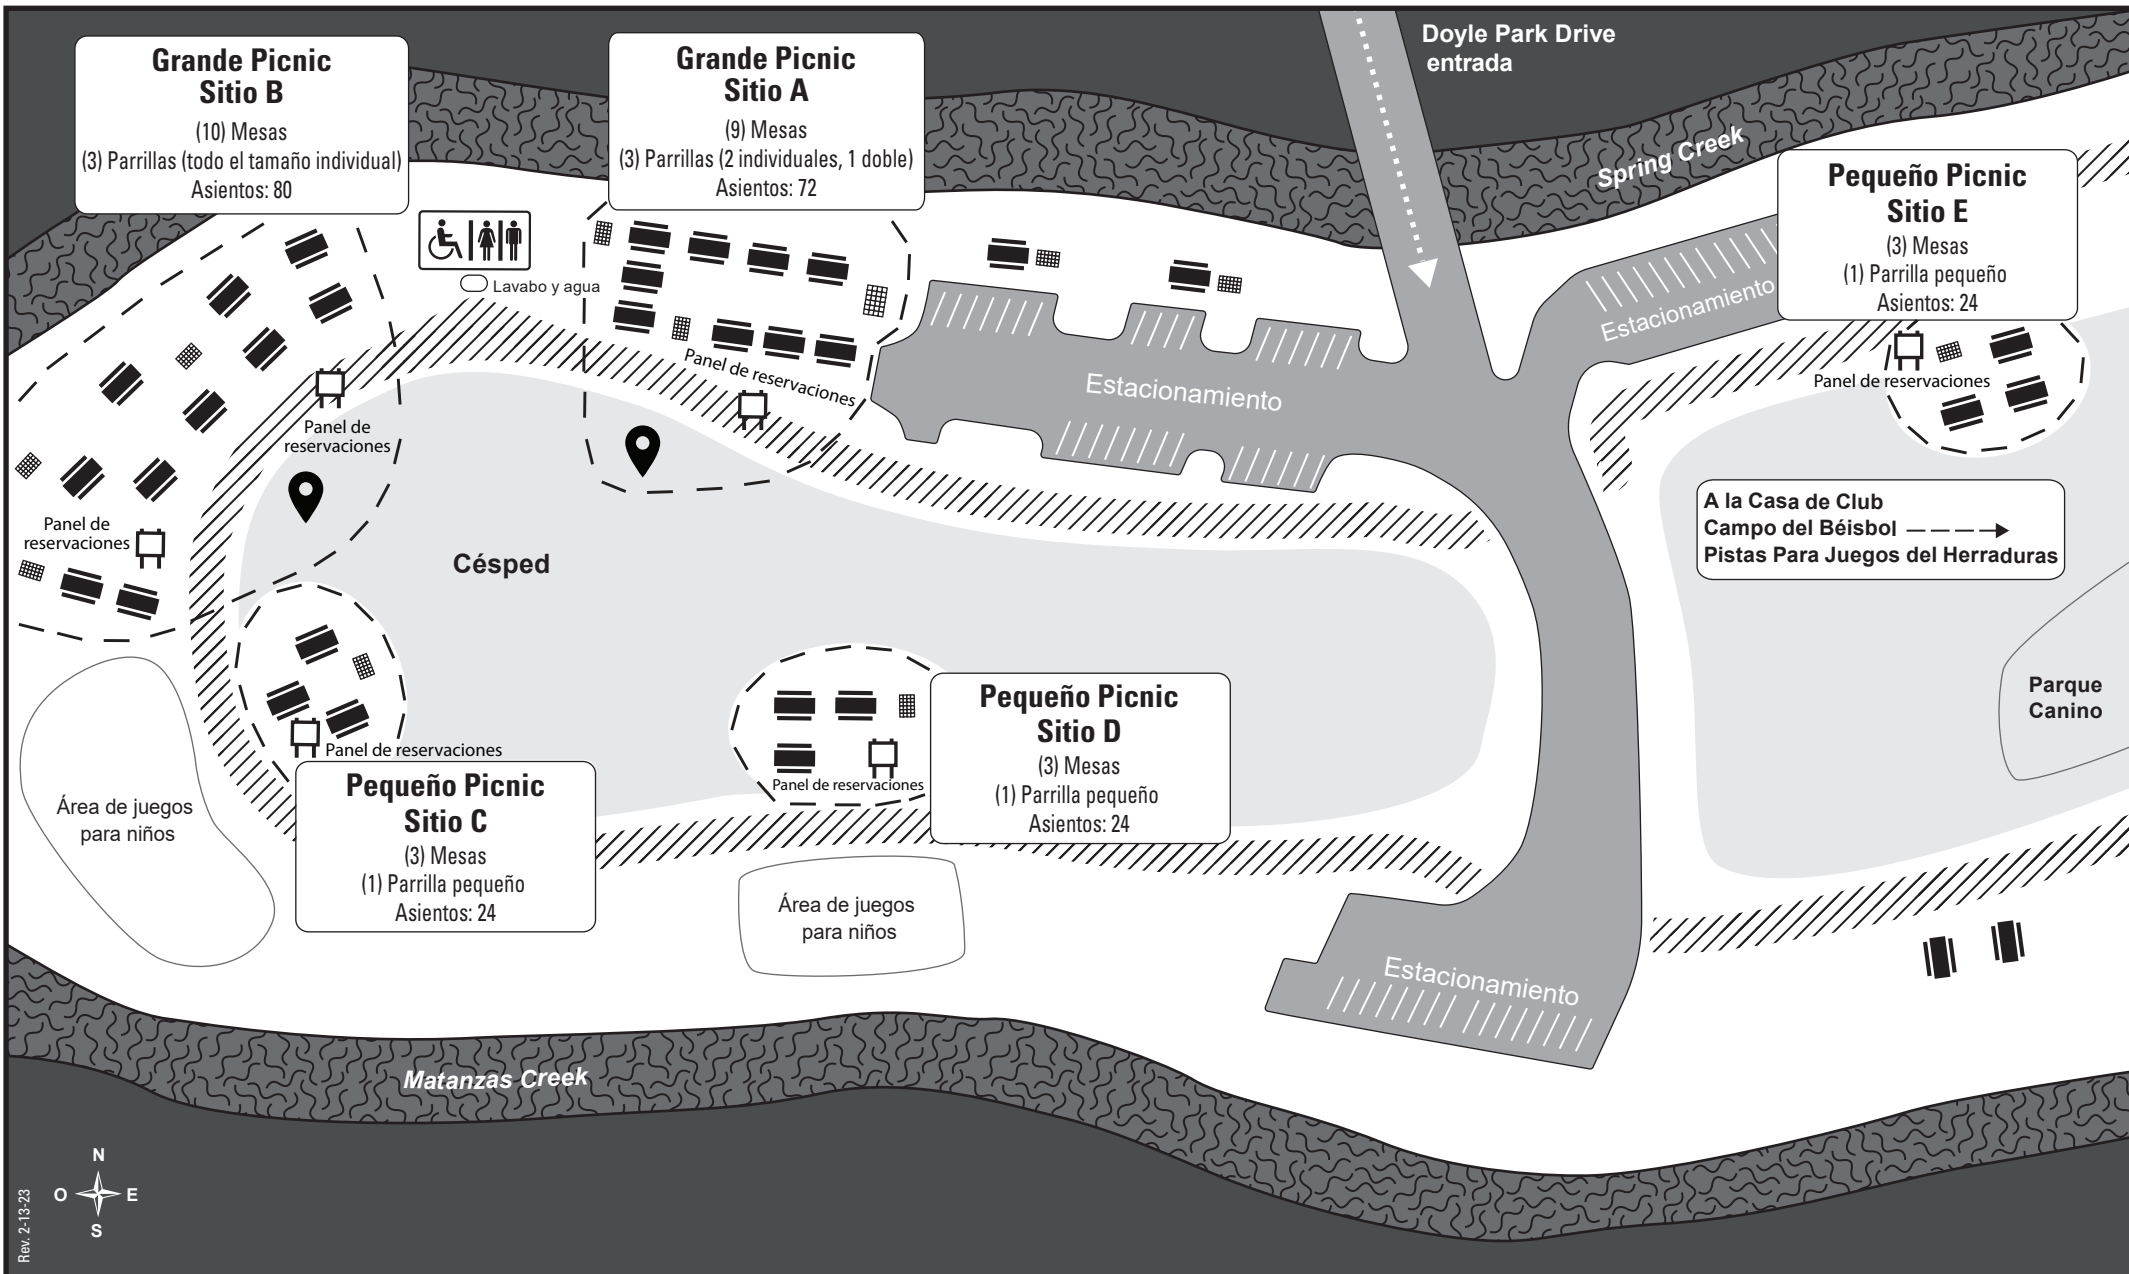

Doyle Community Park

700 Doyle Park Drive • Santa Rosa • California

Sitios de Picnic

Grande capacidad del sitio: 72-80 • Pequeño capacidad del sitio: 50

LEYENDA

- Parrilla
- Baños
- Mesa de picnic
- Camino
- Ubicación aprobada de Jump House

Dirrecciones para llegar a Doyle Community Park

Desde la carretera 101

- Tome la **salida de Downtown** y diríjase al este
- Avance por la **3rd Street** aproximadamente 1 milla
- Dé vuelta a la derecha en **Brookwood Ave** y avance 1/4 de milla
- Dé vuelta a la izquierda en **Sonoma Ave** y avance 1/4 de milla
- Dé vuelta a la derecha en **Doyle Park Drive** (700 Doyle Park Drive)