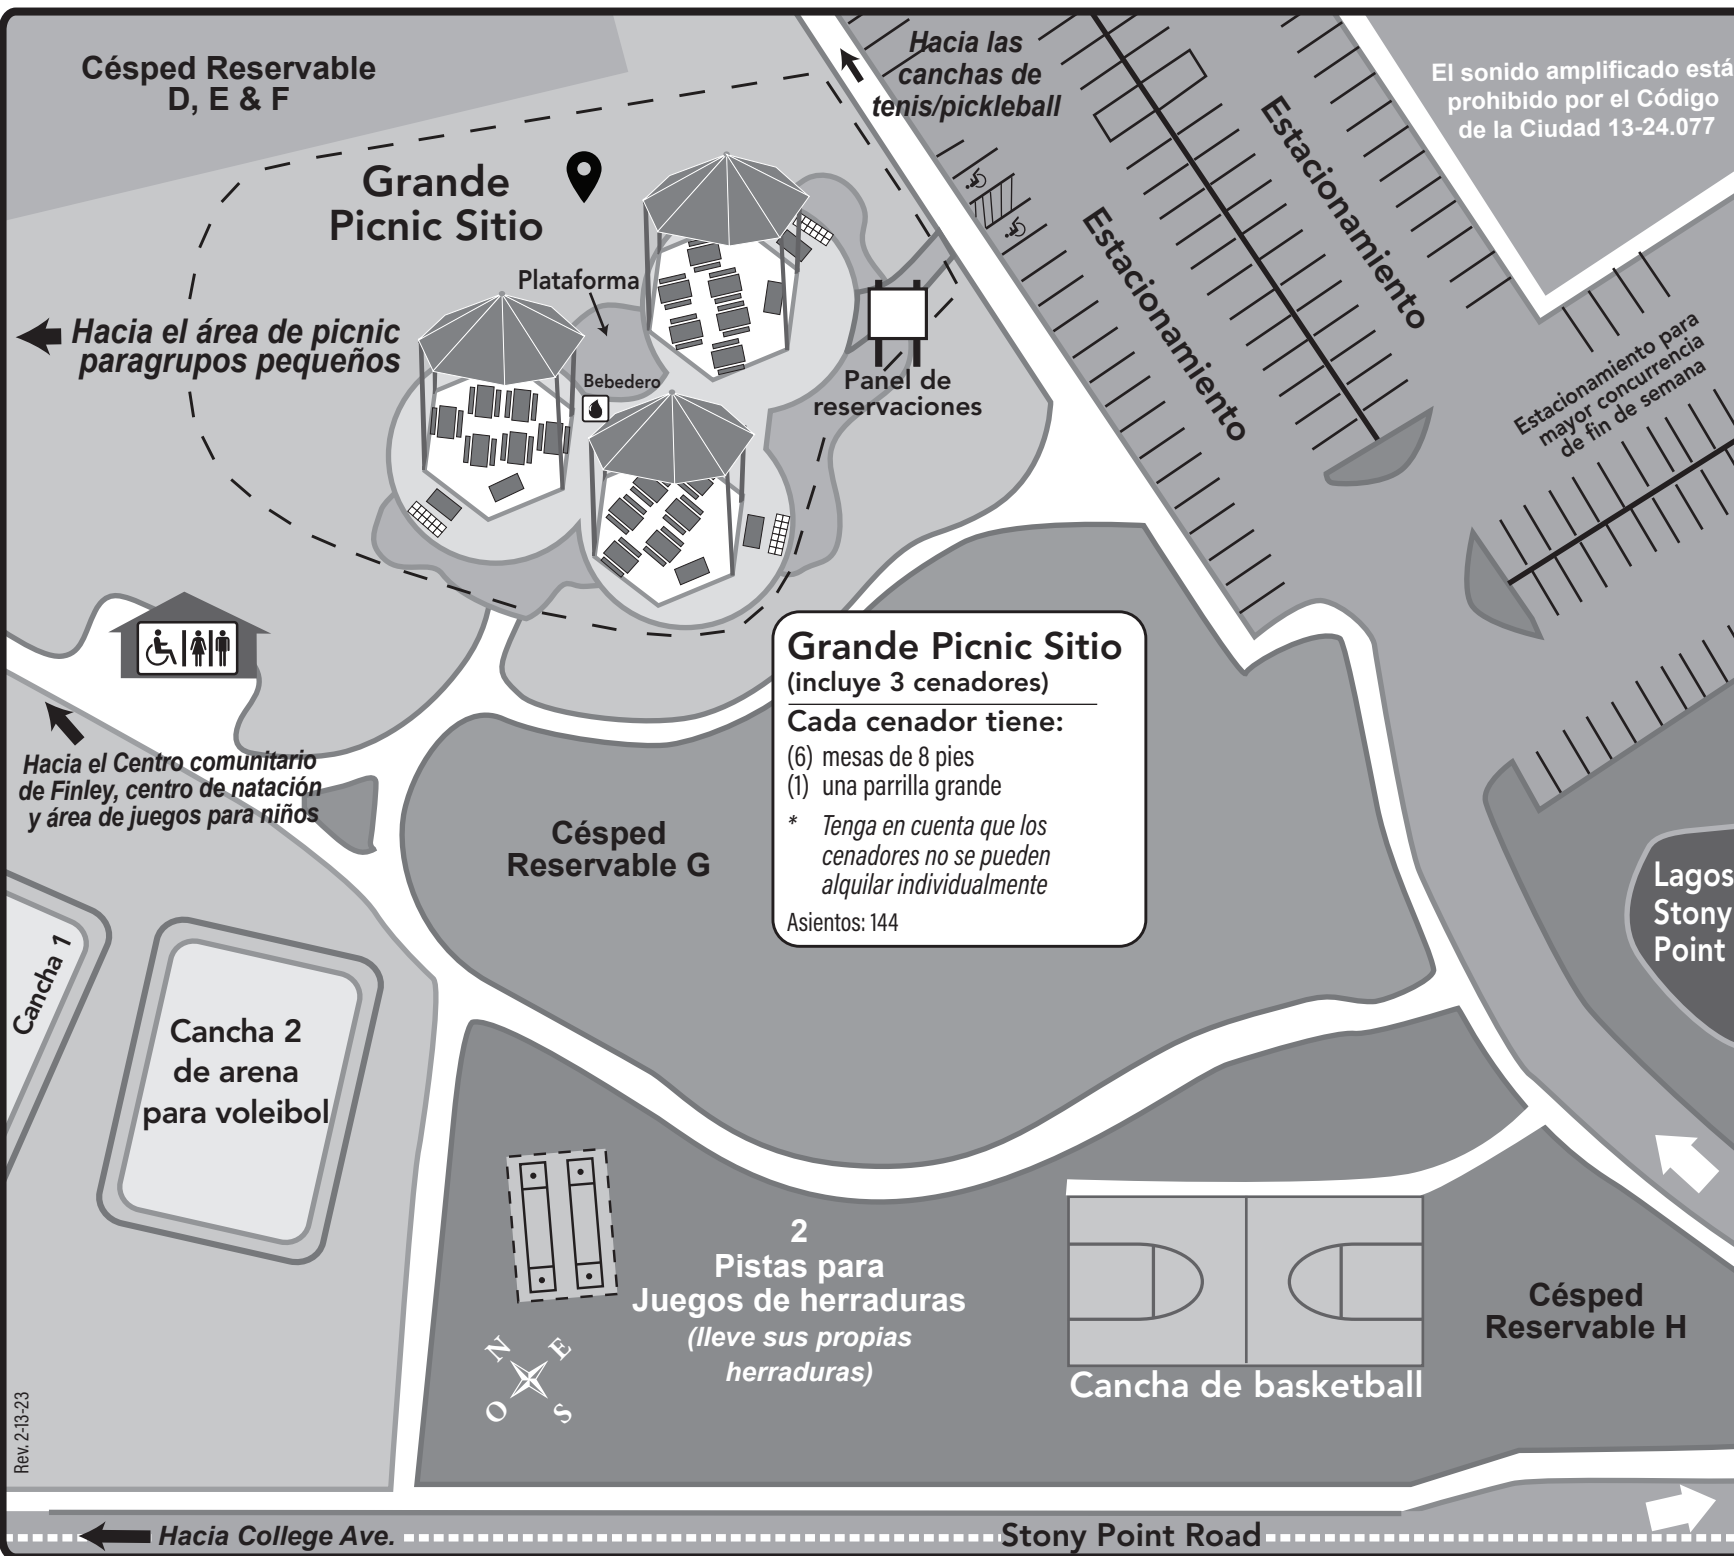

### LEYENDA

-  Parrillas
-  Estacionamiento para discapacitados
-  Baños
-  Mesa de picnic
-  Ubicación aprobada de Jump House

#### Desde la carretera hacia el sur

- Tome la salida College Ave., doble a la derecha en College Ave.
- Siga hacia el oeste aprox. 1.5 millas hacia Stony Point Rd.
- Doble a la izquierda en Stony Point Rd, siga aprox. 1/4 milla hasta el primer semáforo
- Doble a la izquierda en la playa de estacionamiento

#### Desde la carretera hacia el norte

- Tome la salida College Av, doble a la izquierda en College Ave.
- Siga hacia el oeste aprox. 1.5 millas hacia Stony Point Rd.
- Doble a la izquierda en Stony Point Rd, siga aprox. 1/4 milla hasta el primer semáforo
- Doble a la izquierda en la playa de estacionamiento

**El acceso al estacionamiento para el área de picnic es desde Stony Point Rd.**

[www.srcity.org/parks](http://www.srcity.org/parks)

Rev. 2-13-23