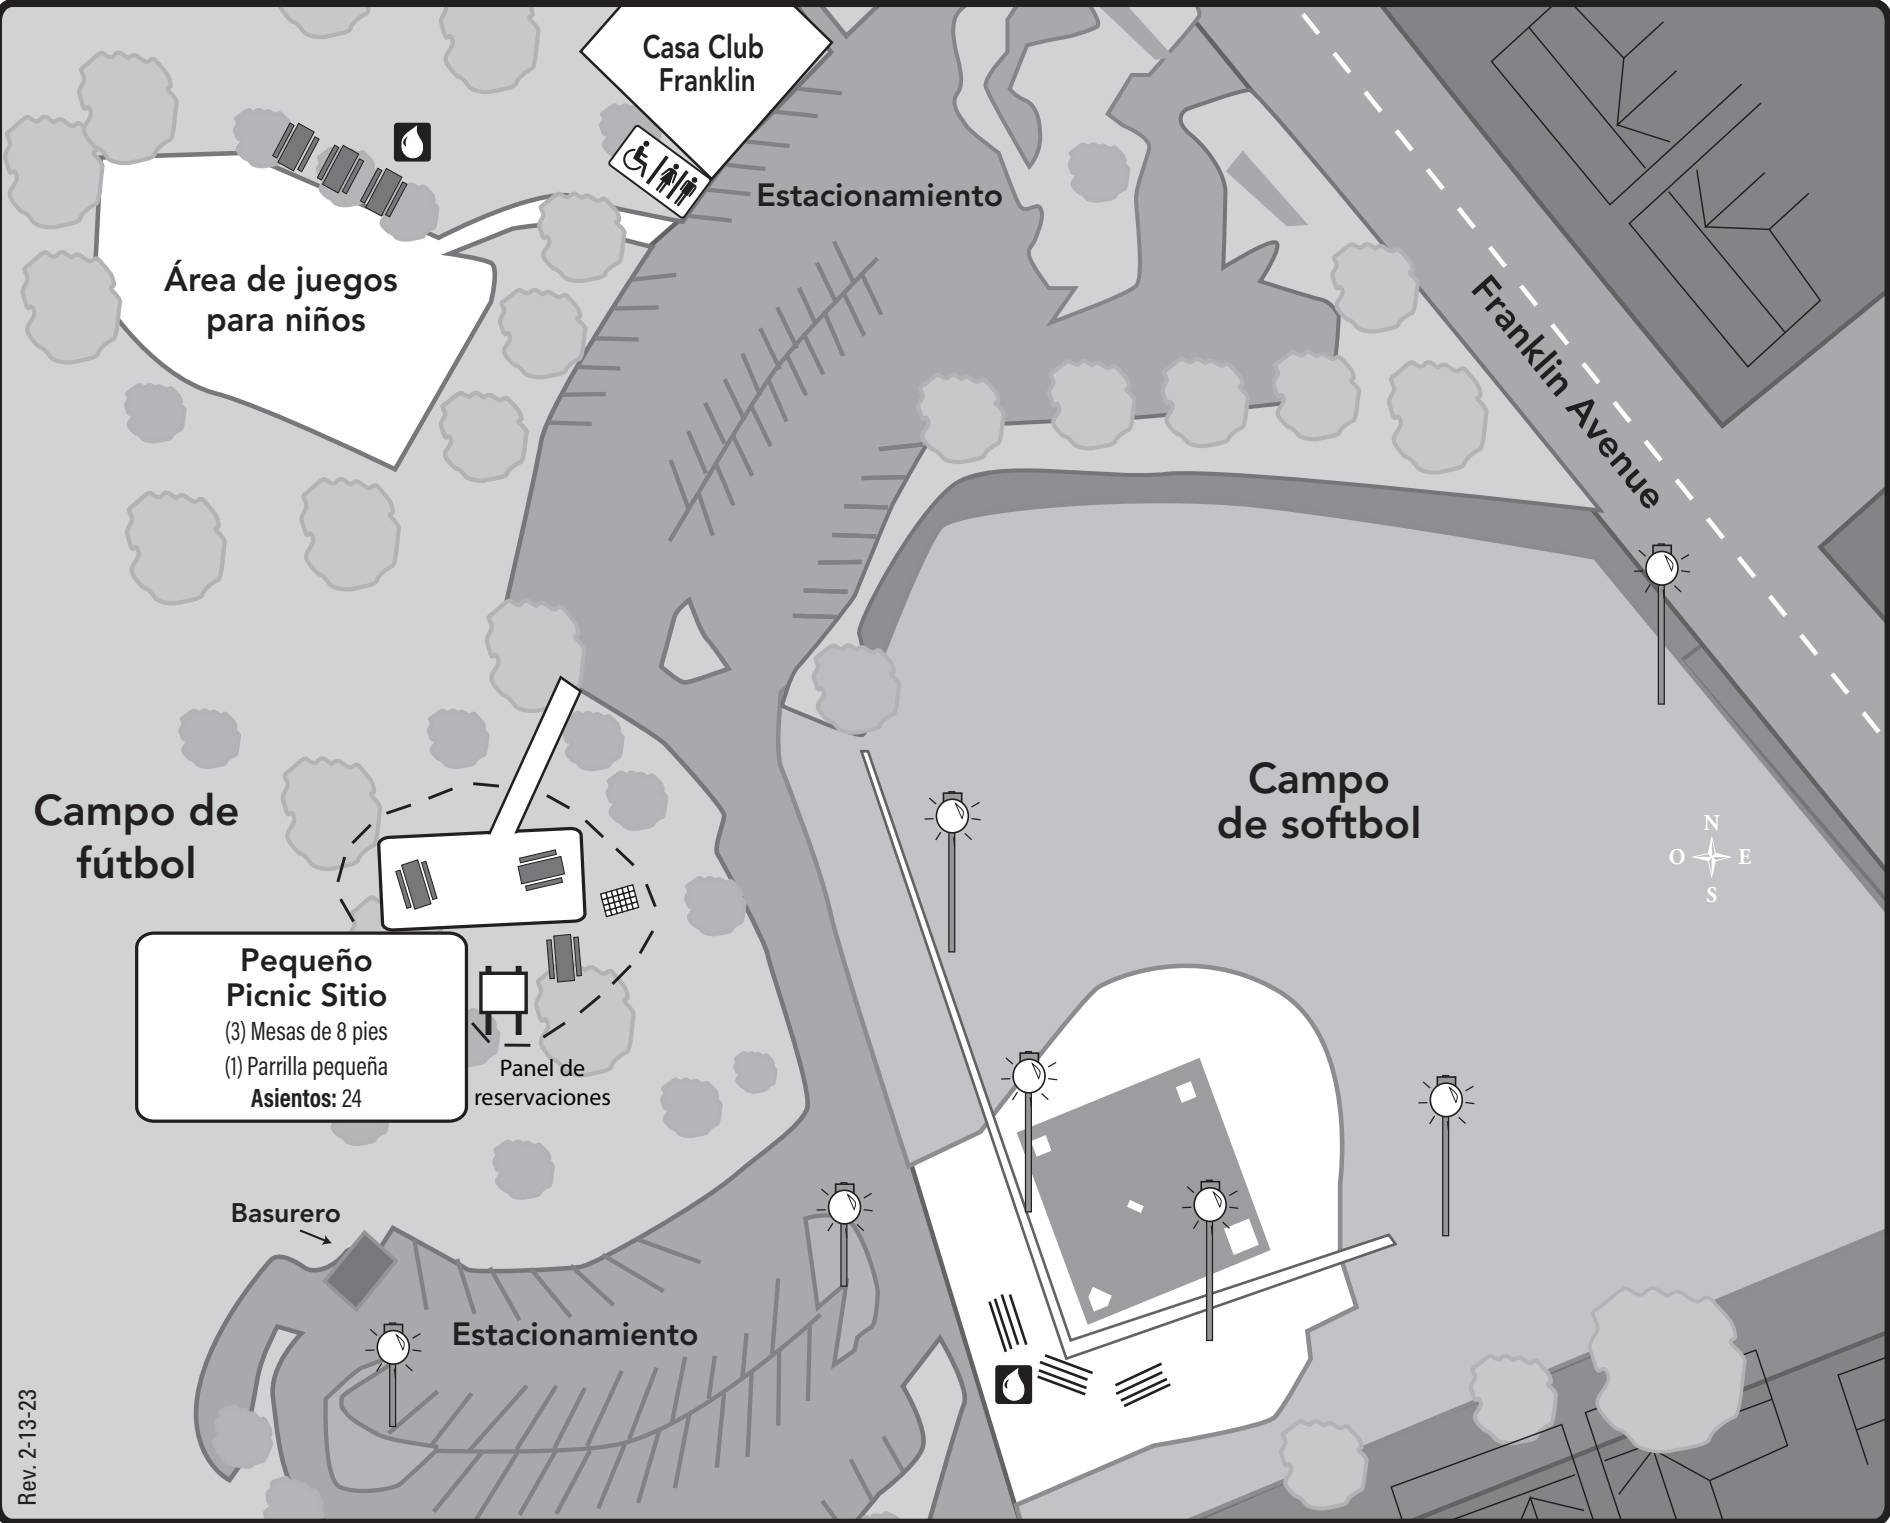

# Franklin Community Park

2095 Franklin Avenue • Santa Rosa • California

### LEYENDA

Parrillas

Baños

Mesa de picnic

Bebederos

### Dirrecciones para llegar a Franklin Community Park

#### Desde la Carretera 101

- Tome la salida al Este de **Steele Lane**
- Gire a la derecha en **Franklin Avenue**
- El Franklin Park está a la derecha

[www.srcity.org/parks](http://www.srcity.org/parks)