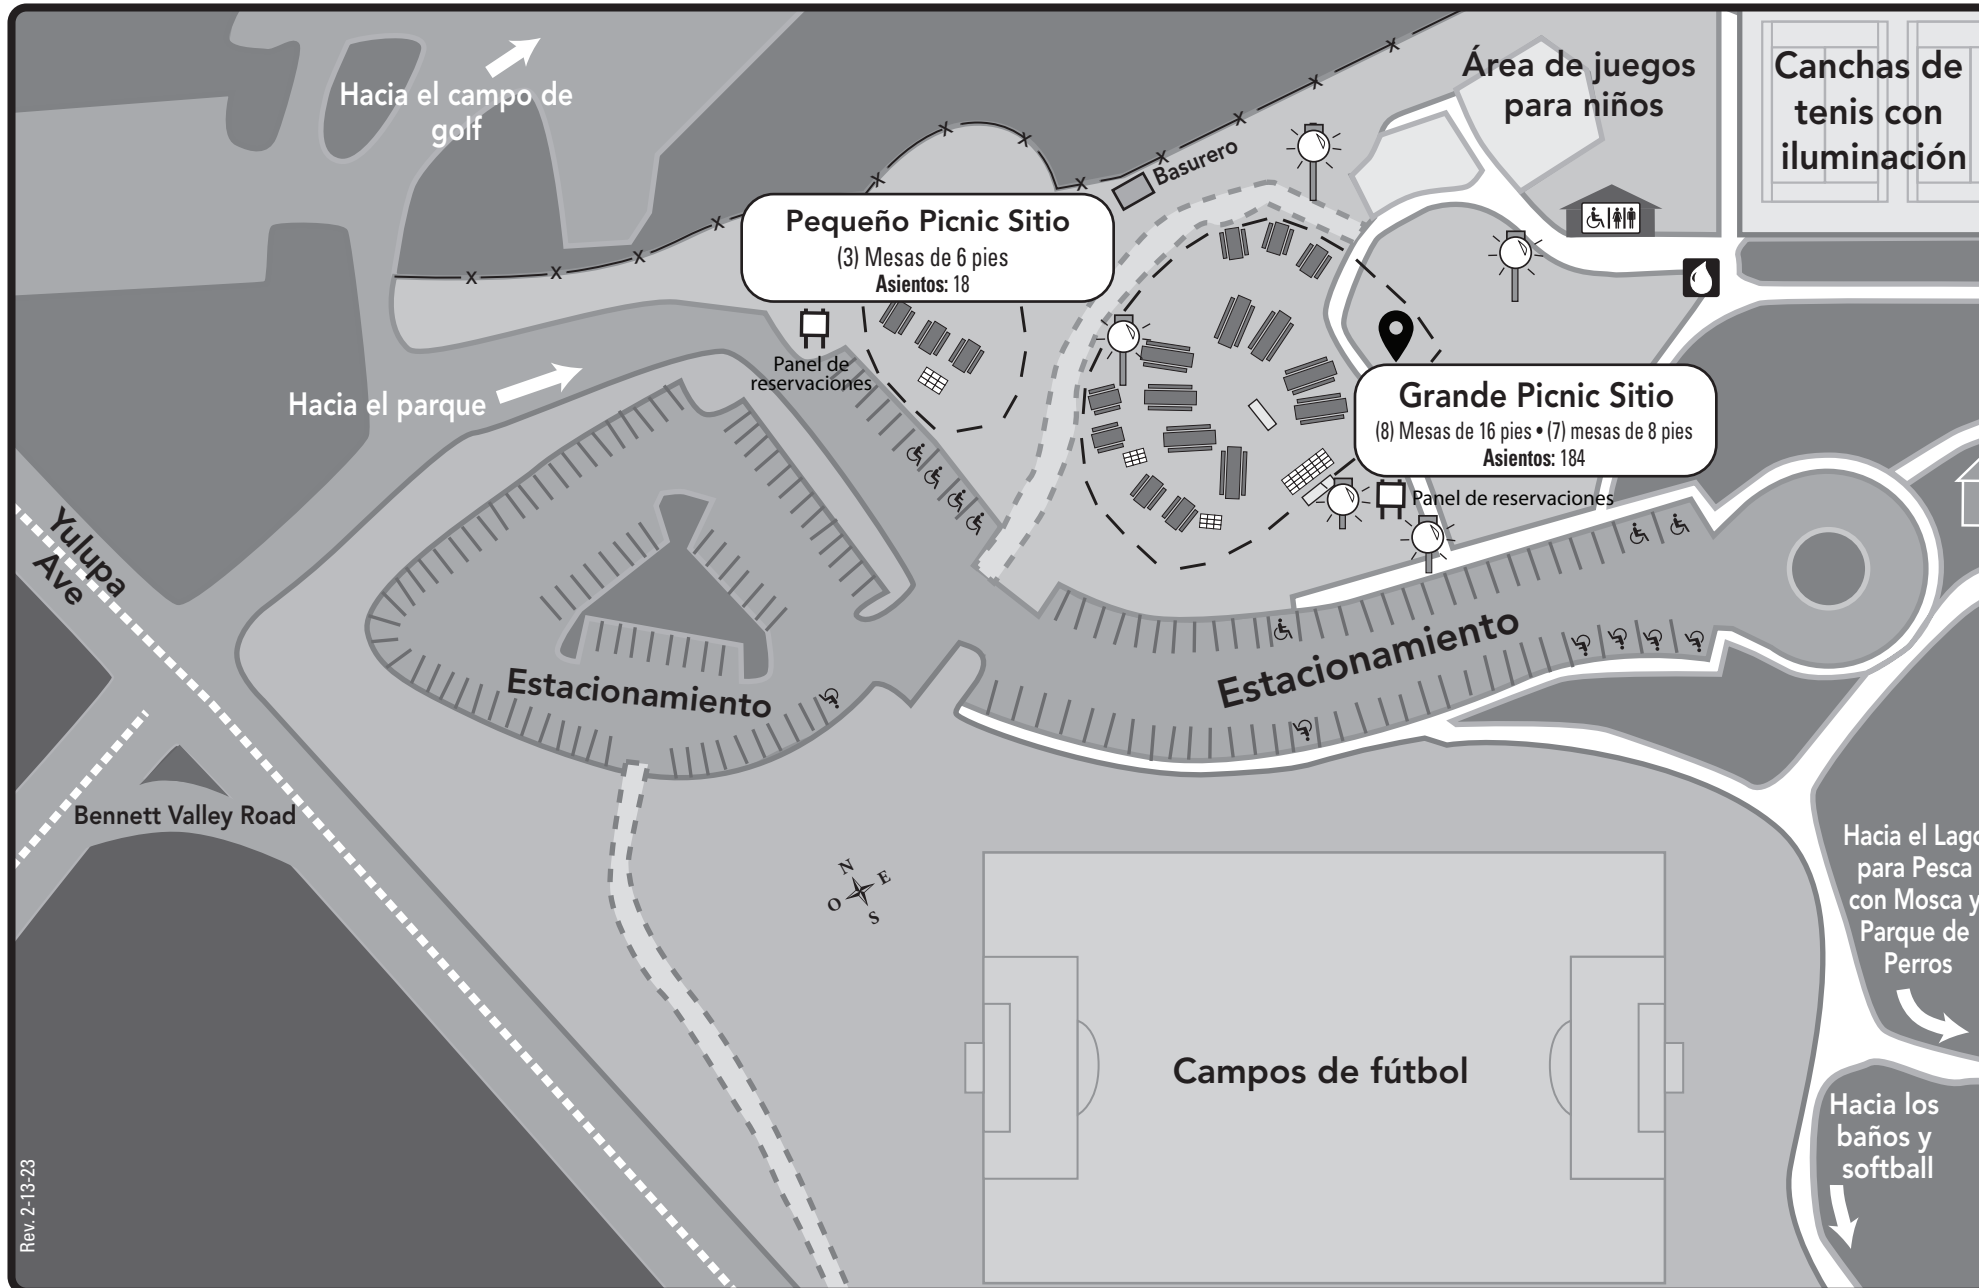

Galvin Community Park

3330 Yulupa Avenue • Santa Rosa • California

Sitios de Picnic

Grande capacidad del sitio: 184 • Pequeño capacidad del sitio: 50

LEYENDA

-  Parrillas
-  Estacionamiento para discapacitados
-  Baños
-  Mesas de picnic
-  Luz
-  Bebederos
-  Ubicación aprobada de Jump House

Dirrecciones para Galvin Community Park

Desde la carretera 101

- Tome la salida de la **carretera 12** al este hacia Sonoma
- Pase por el cruce **Farmer's Lane** (*Usted está ahora en **Hoen Ave.** – avance 1 milla*)
- De la vuelta a la derecha en **Yulupa Ave** - 1.5 millas
- De la vuelta a la izquierda por la entrada del parque/la cancha de golf
- Siga por la derecha para el estacionamiento/instalaciones del parque