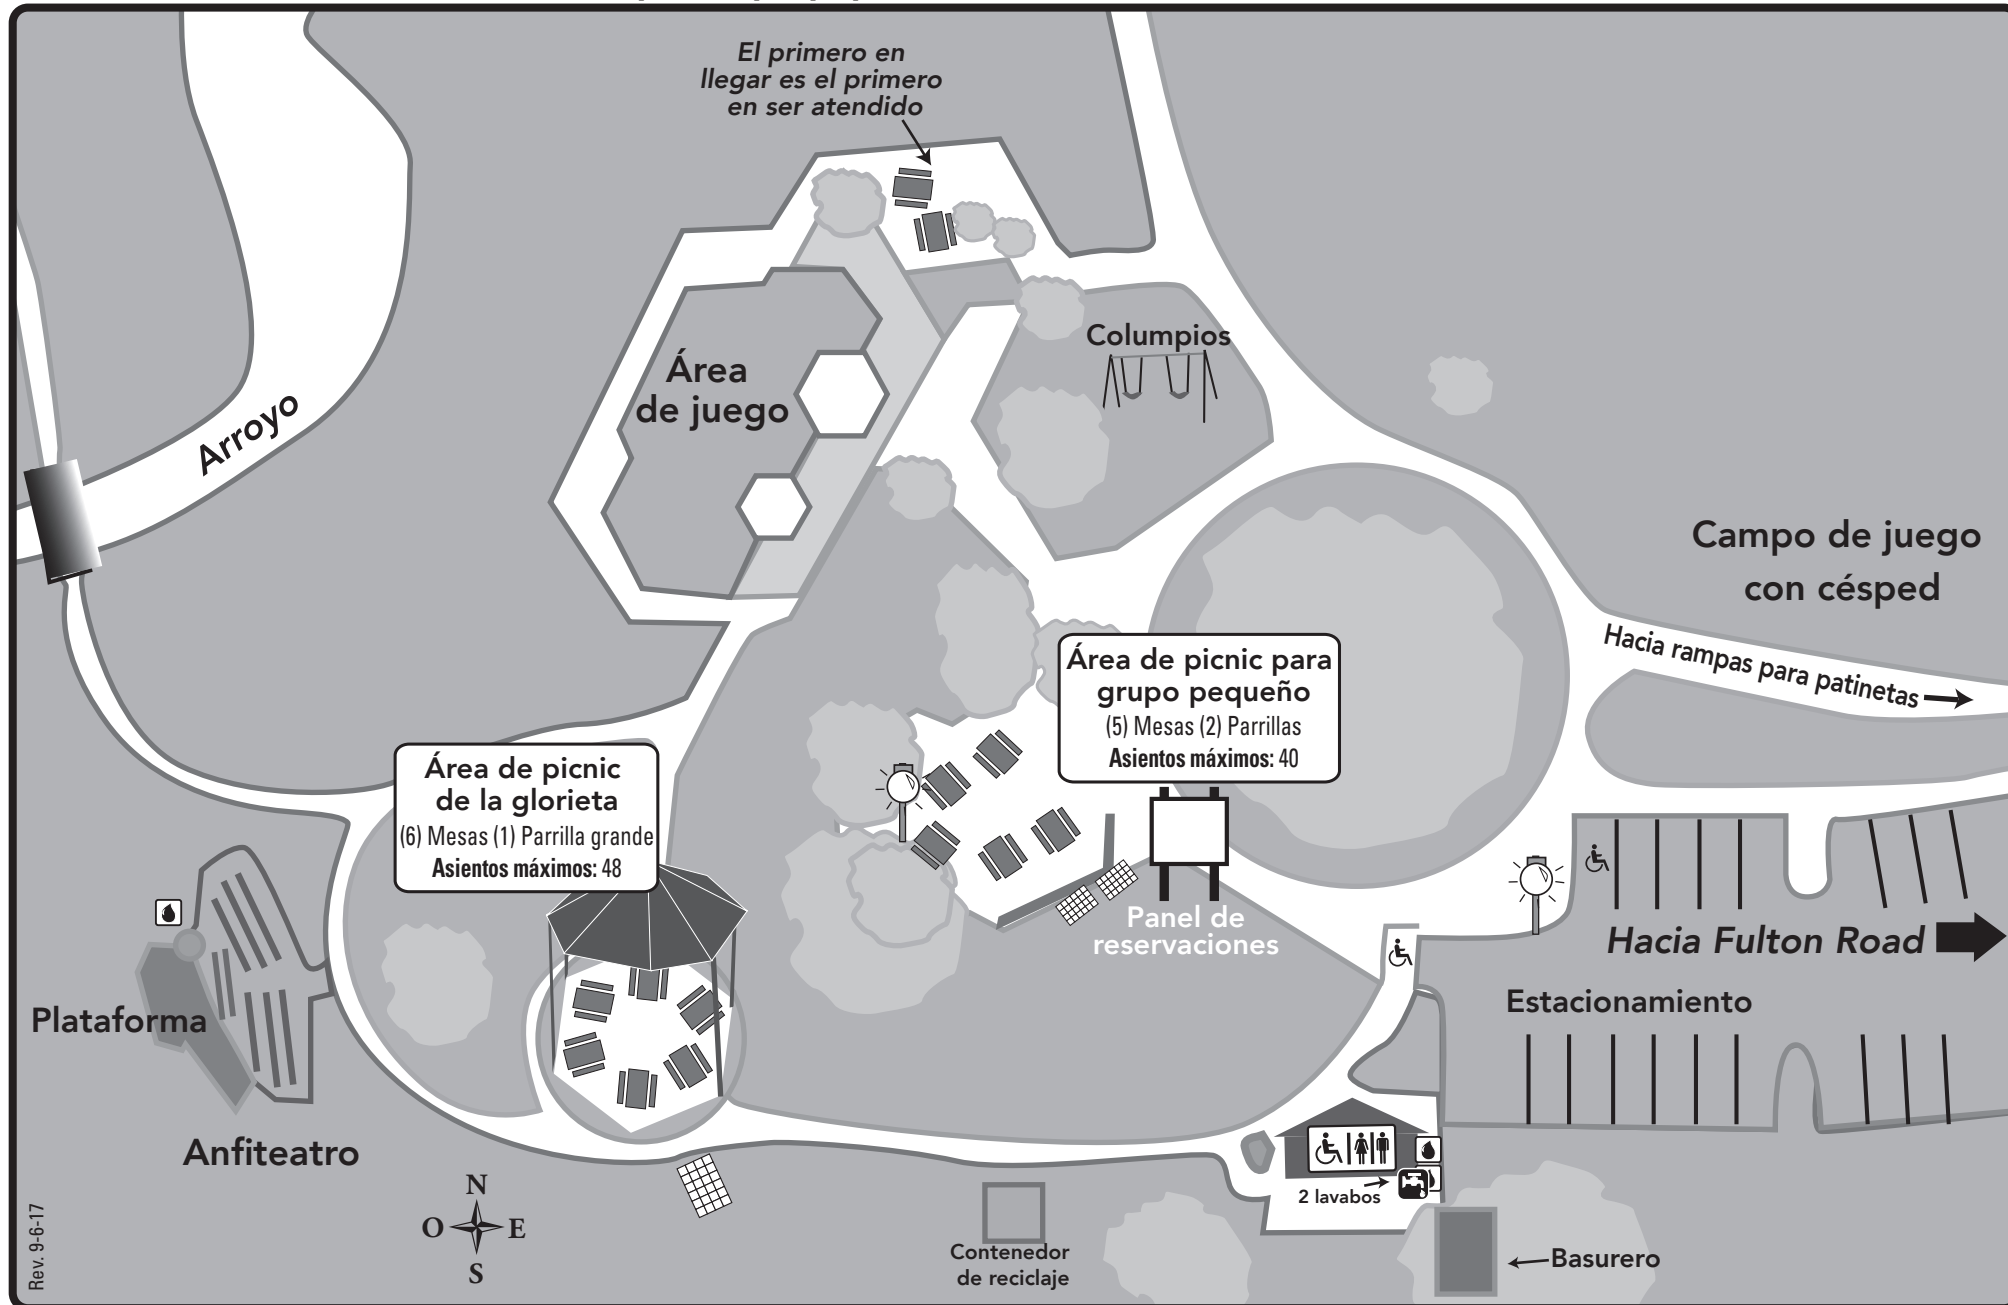

## Área de picnic

Área para grupos grande: Capacidad:50-200 • Asientos máximos: 48

Área para grupos pequeños: Capacidad: 50 • Asientos máximos: 40

### LEYENDA

-  Parrillas
-  Baños
-  Mesa de picnic
-  Bebederos

### Direcciones a Youth Park:

Desde la carretera **101** destinado hacia el sur

- Tome la salida **Steele Ln./Guerneville Rd.**, tome la derecha hacia **Guerneville Rd.**
- Proceda al oeste approx. 2.5 millas; tome la derecha en **Fulton Rd.**
- Proceda approx. 1/2 milla; el parque está a la izquierda del otro lado de la escuela Secundaria Piner.

Desde la carretera **101** destinano hacia el norte

- Tome la carretera **12** oeste hacia Sebastopol, approx. 2.6 millas.
- Tome la derecha hacia el norte en **Fulton Rd.**
- Proceda 2 millas; el parque está a la izquierda del otro lado de la escuela Secundaria Piner.