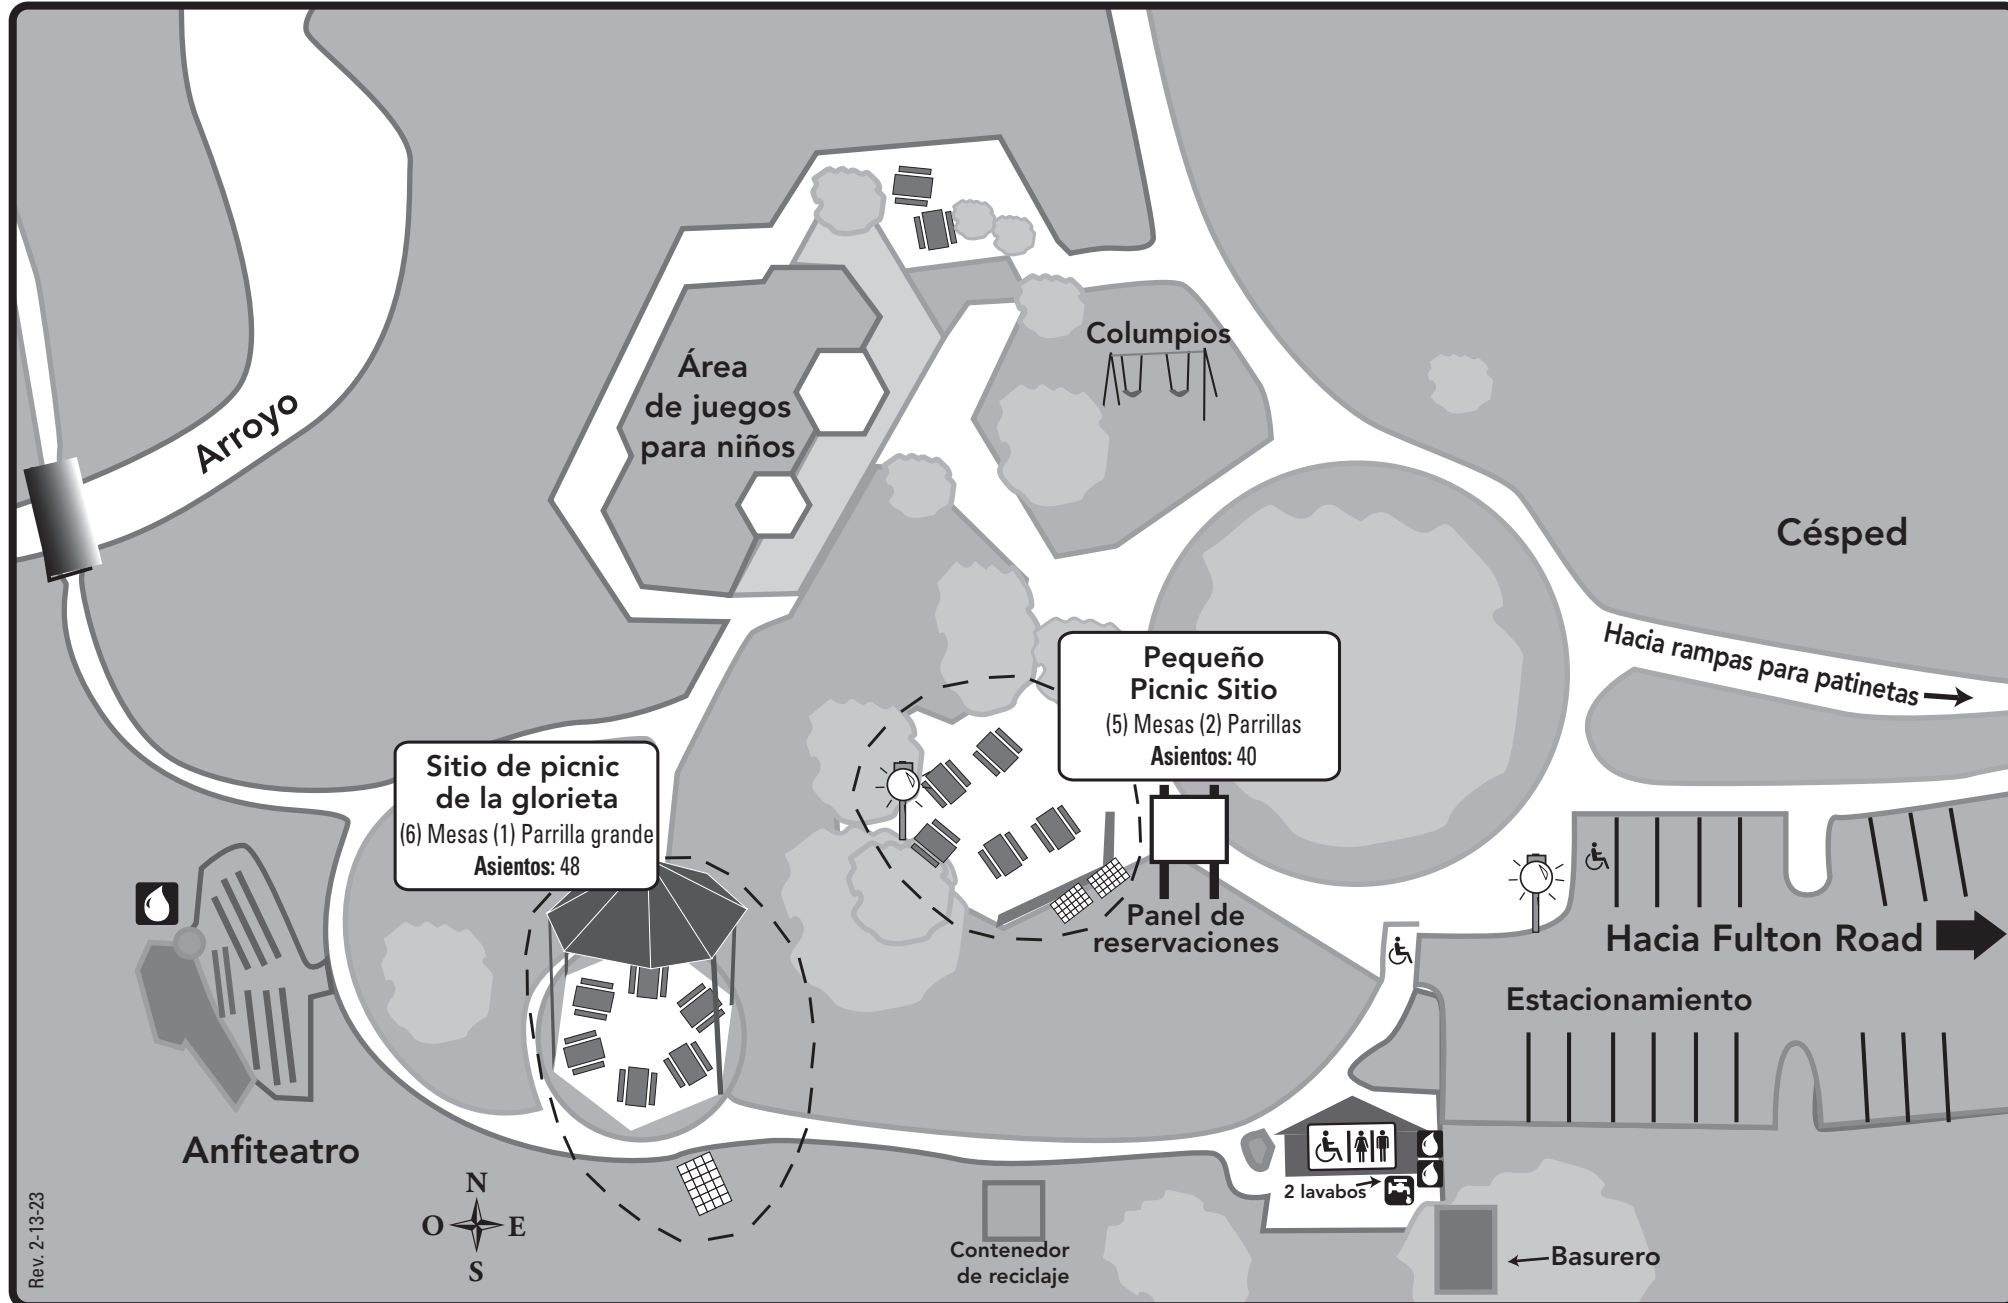

Youth Community Park

1725 Fulton Road • Santa Rosa • California

Sitios de Picnic

Glorieta capacidad del sitio: 48 • Pequeño capacidad del sitio: 50

LEYENDA

Parrillas

Baños

Mesa de picnic

Bebedores

Direcciones a Youth Community Park

Desde la carretera **101** destinado hacia el sur

- Tome la salida **Steele Ln/Guerneville Rd**, tome la derecha hacia **Guerneville Rd**
- Proceda al oeste approx. 2.5 millas; tome la derecha en **Fulton Rd**
- Proceda approx. 1/2 milla; el parque está a la izquierda del otro lado de la escuela Secundaria Piner

Desde la carretera **101** destinano hacia el norte

- Tome la carretera **12** oeste hacia Sebastopol, approx. 2.6 millas
- Tome la derecha hacia el norte en **Fulton Rd**
- Proceda 2 millas; el parque está a la izquierda del otro lado de la escuela Secundaria Piner